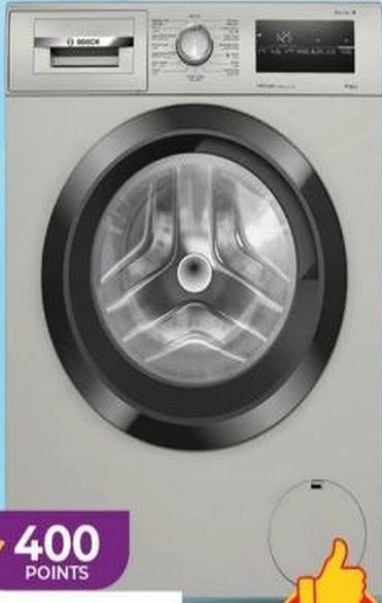

BOSCH

8 كيلو
8 KG

400 POINTS

199.400

129.900

غسالة بوش 8 كجم
Bosh Front Load Washer ,WAN28283GC 8Kg

BOSCH