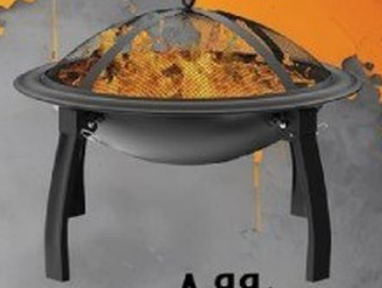

Medium
OMR.
1.390

عبوة أعواد خيزران
Bamboo Stick
BBQM Pack

فحم أزرق
Charcoal
Blue

٠.٣٠٠
₪
0.300

مروحة أدبيليز هان ٢٠
Adelins Han
Fan Asstd

٠.٣٩٠
₪
0.390

LET'S GO CAMPING

Join our Whatsapp
Broadcast

INAAM
rewards in return

www.nestogroup.com | www.nestoooffers.com

حامل شواية مع غطاء
BBQ Stand W Cover Asstd **8.990**

شواية مع حامل
BBQ Grill W Stand Asstd **4.990**

Size: 77X30CM

شواية مع حامل ٣٠ x ٧٧ سم
Bbq Grill With Stand 77X30Cm Asstd **4.500**