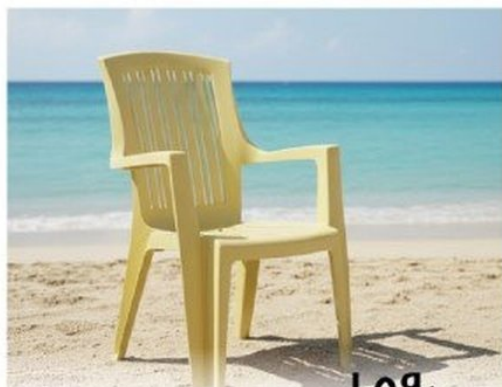

٢,٩٠٠
2.900

كرسي قابل للطي تقليدي
Traditional Folding Chair Asstd

٥,٥٩٠
5.590

كرسي رويال بريس بمظهر عاجي
Royal Prince Ivory Back Chair Asstd

١,٥٩٠
1.590

كرسي قابل للطي للاستخدام الخارجي
Out Door Folding Chair Asstd