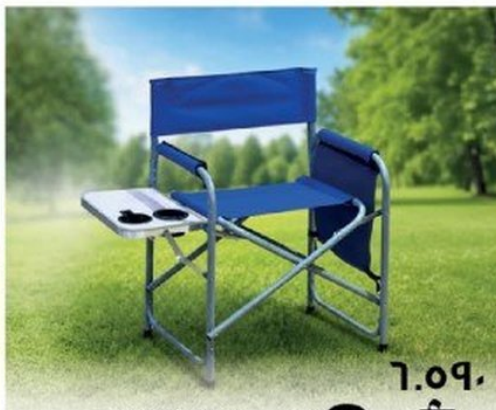

3.900
كرسي للتخييم
Camping Director
Chair Asstd

28.990
مظلة على شكل موزة مع إضاءة وقاعدة
Banana Umbrella With Led+Bsaе Asstd

Join our Whatsapp
Broadcast

INAAM
rewards in return

www.nestogroup.com | www.nestoffers.com

كرسي شاطئ بوسادة ناعمة
Beach Chair Soft Cushion Asstd

٣,٠٠٠
3.000

كرسي مع طاولة جانبية
Director Chair With Side Table Asstd

٦,٥٩٠
6.590

كرسي تخيم للأطفال
Kids camping Chair Asstd

١,٥٠٠
1.500

كرسي تخيم للأطفال
Kids Camping Chair Asstd